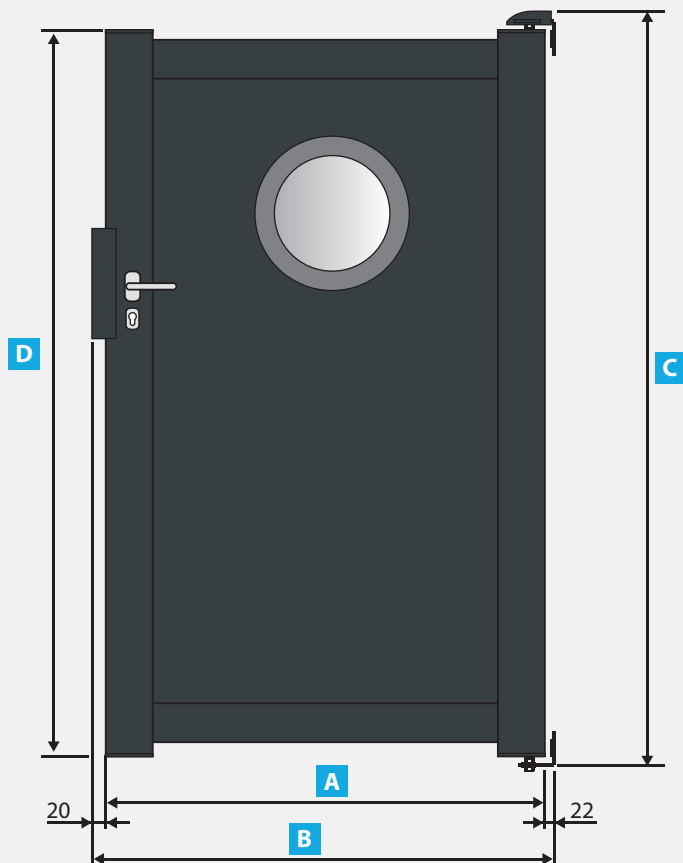

**MISTER
MENUISERIE**

PORTILLON

Modèle CHICAGO

Largeur (mm)	Hauteur (mm)	A (mm)	B (mm)	C (mm)	D (mm)
800	1600	800	842	1686	1616
900	1600	900	942	1686	1616
1000	1600	1000	1042	1686	1616
1100	1600	1100	1142	1686	1616
1200	1600	1200	1242	1686	1616
1300	1600	1300	1342	1686	1616
1400	1600	1400	1442	1686	1616
1500	1600	1500	1542	1686	1616
800	1700	800	842	1786	1716
900	1700	900	942	1786	1716
1000	1700	1000	1042	1786	1716
1100	1700	1100	1142	1786	1716
1200	1700	1200	1242	1786	1716
1300	1700	1300	1342	1786	1716
1400	1700	1400	1442	1786	1716
1500	1700	1500	1542	1786	1716
800	1800	800	842	1886	1816
900	1800	900	942	1886	1816
1000	1800	1000	1042	1886	1816
1100	1800	1100	1142	1886	1816
1200	1800	1200	1242	1886	1816
1300	1800	1300	1342	1886	1816
1400	1800	1400	1442	1886	1816
1500	1800	1500	1542	1886	1816

- A** Largeur totale du vantail
- B** Largeur entre pilier
- C** Hauteur totale du portail avec les paumelles inférieur et supérieur
- D** Hauteur des montants sans les paumelles inférieures et supérieures