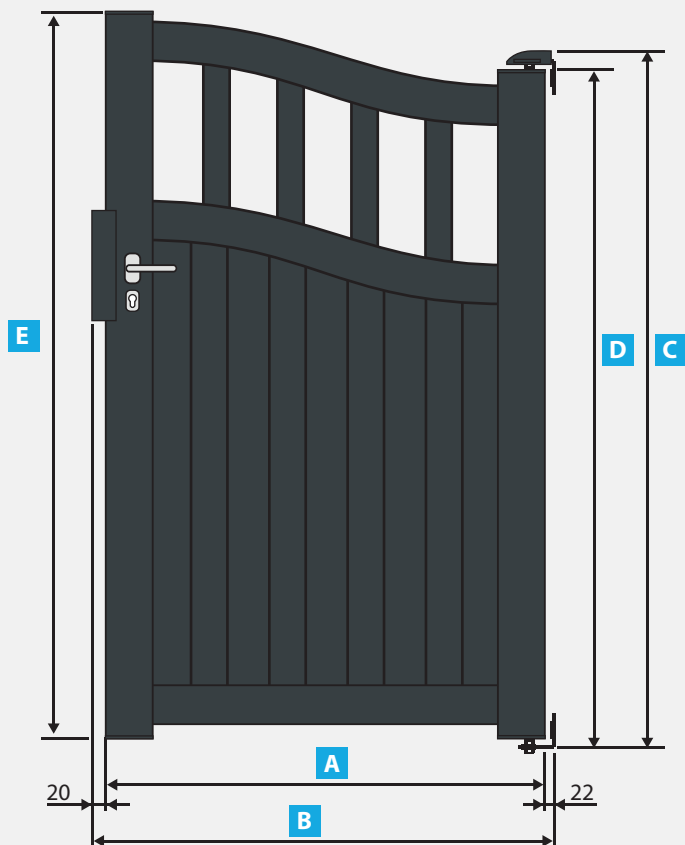

**MISTER
MENUISERIE**

PORTILLON

Modèle FLORES

Largeur (mm)	Hauteur (mm)	A (mm)	B (mm)	C (mm)	D (mm)	E (mm)
800	1600	800	842	1686	1616	1716
900	1600	900	942	1686	1616	1716
1000	1600	1000	1042	1686	1616	1716
1100	1600	1100	1142	1686	1616	1716
1200	1600	1200	1242	1686	1616	1716
1300	1600	1300	1342	1686	1616	1716
1400	1600	1400	1442	1686	1616	1716
1500	1600	1500	1542	1686	1616	1716
800	1700	800	842	1786	1716	1816
900	1700	900	942	1786	1716	1816
1000	1700	1000	1042	1786	1716	1816
1100	1700	1100	1142	1786	1716	1816
1200	1700	1200	1242	1786	1716	1816
1300	1700	1300	1342	1786	1716	1816
1400	1700	1400	1442	1786	1716	1816
1500	1700	1500	1542	1786	1716	1816
800	1800	800	842	1886	1816	1916
900	1800	900	942	1886	1816	1916
1000	1800	1000	1042	1886	1816	1916
1100	1800	1100	1142	1886	1816	1916
1200	1800	1200	1242	1886	1816	1916
1300	1800	1300	1342	1886	1816	1916
1400	1800	1400	1442	1886	1816	1916
1500	1800	1500	1542	1886	1816	1916

- A** Largeur totale du vantail
- B** Largeur entre pilier
- C** Hauteur totale du portail avec les paumelles inférieur et supérieur
- D** Hauteur des montants sans les paumelles inférieures et supérieures
- E** Hauteur du montant (coté serrure)