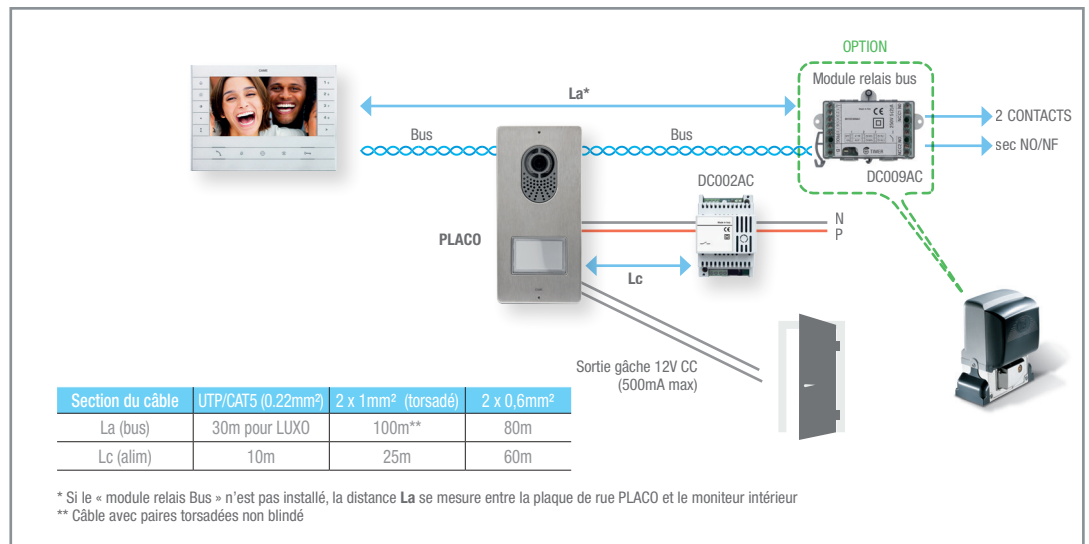

LES AVANTAGES

Ecran LCD couleur
7" haute résolution et faible consommation (410 mA max).

Qualité vidéo inégalée

Grâce aux capteurs de dernière génération qui intègrent des algorithmes très sophistiqués de traitement numérique de l'image, Placo assure une qualité vidéo sans égal le jour et la nuit.

Touches rétroéclairées

Les clés de commandes principales sont sensibles pour une utilisation simple et ergonomique du moniteur.

Protection maximale contre l'eau et les chocs

les platines extérieures Placo sont construites pour durer dans le temps. Elles présentent une durabilité incroyable et une protection IP54. Il n'y a rien qu'elles ne soient en mesure d'affronter, dans toutes les situations climatiques, en été ou en hiver.

Camera haute qualité avec vision grand angle

Placo est équipé d'une caméra grand angle qui vous permet d'avoir un champ de vision très large (depuis une distance de 50 centimètres de la platine, on peut observer une zone de 80 cm de largeur).

Angle d'ouverture horizontale 94°
Angle d'ouverture verticale 77°

Avec alimentation 001DC002AC

LE SCHÉMA REPRÉSENTE UNE INSTALLATION TYPE AVEC UNE ENTRÉE ET UN LOGEMENT. LA PLATINE EST ALIMENTÉE LOCALEMENT PAR LE MODULE D'ALIMENTATION 001DC002AC

Avec convertisseur 001DC007AC

LE SCHÉMA REPRÉSENTE UNE INSTALLATION TYPE AVEC UNE ENTRÉE ET UN LOGEMENT. LA PLATINE EST ALIMENTÉE LOCALEMENT PAR LE CONVERTISSEUR 001DC007AC