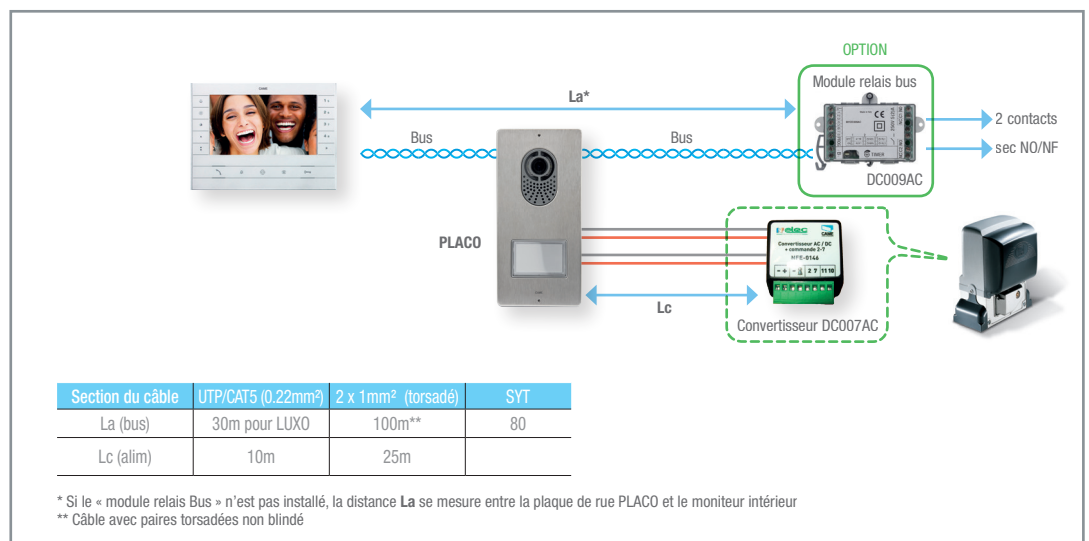

Angle d'ouverture horizontale 94°
Angle d'ouverture verticale 77°

Avec alimentation 001DC002AC

LE SCHÉMA REPRÉSENTE UNE INSTALLATION TYPE AVEC UNE ENTRÉE ET UN LOGEMENT. LA PLATINE EST ALIMENTÉE LOCALEMENT PAR LE MODULE D'ALIMENTATION 001DC002AC

Avec convertisseur 001DC007AC

LE SCHÉMA REPRÉSENTE UNE INSTALLATION TYPE AVEC UNE ENTRÉE ET UN LOGEMENT. LA PLATINE EST ALIMENTÉE LOCALEMENT PAR LE CONVERTISSEUR 001DC007AC

ACCESSOIRES DE PERSONNALISATION