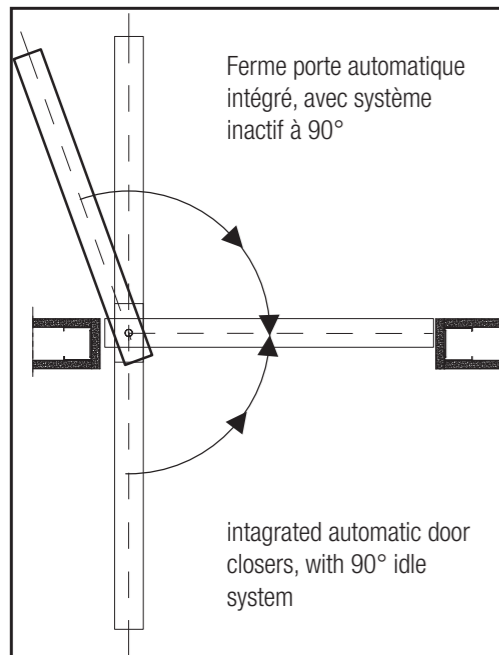

SYSTEME Pivot avec ferme porte automatique intégré

SYSTEM Pivot with integrated automatic door closers

COTES DE RESERVATION			
	PORTES		
millimètres	730	830	930
Réservation en hauteur	2050	2050	2050
Réservation en largeur	740	840	940
Côte passage avec porte	673	773	873
Côte entre mur et axe du pivot	47	47	47
Jeu entre mur et porte, coté pivot	7	7	7
Jeu entre mur et porte, coté serrure	3	3	3

DIMENSION RESERVATION			
	DOORS		
pouces	28,7	34,2	36,6
Reservation in height	80,7	80,7	80,7
Reservation in width	29,1	33	37
Dimension of passage	26,5	30,4	34,3
Size between the wall and the pivot	1,9	1,9	1,9
Space between wall & door, pivot axis side	0,3	0,3	0,3
Space between wall & door, lock side	0,1	0,1	0,1

DONNEES TECHNIQUES

TECHNICAL DATA

SYSTEME Pivot avec ferme porte automatique intégré

SYSTEM Pivot with integrated automatic door closers

Platine de fixation haute et basse

Joint feutrine d'étanchéité

serrure magnétique en option