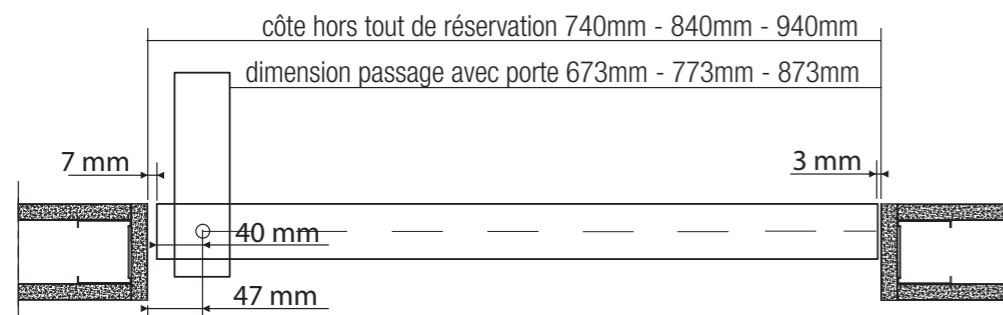

SYSTEME Pivot avec ferme porte automatique intégré

SYSTEM Pivot with integrated automatic door closers

COTES DE RESERVATION			
	PORTES		
millimètres	730	830	930
Réservation en hauteur	2050	2050	2050
Réservation en largeur	740	840	940
Côte passage avec porte	673	773	873
Côte entre mur et axe du pivot	47	47	47
Jeu entre mur et porte, coté pivot	7	7	7
Jeu entre mur et porte, coté serrure	3	3	3

DIMENSION RESERVATION			
	DOORS		
pouces	28,7	34,2	36,6
Reservation in height	80,7	80,7	80,7
Reservation in width	29,1	33	37
Dimension of passage	26,5	30,4	34,3
Size between the wall and the pivot	1,9	1,9	1,9
Space between wall & door, pivot axis side	0,3	0,3	0,3
Space between wall & door, lock side	0,1	0,1	0,1

DONNEES TECHNIQUES

TECHNICAL DATA

SYSTEME Pivot avec ferme porte automatique intégré

SYSTEM Pivot with integrated automatic door closers

Platine de fixation haute et basse

Joint feutrine d'étanchéité

serrure magnétique en option