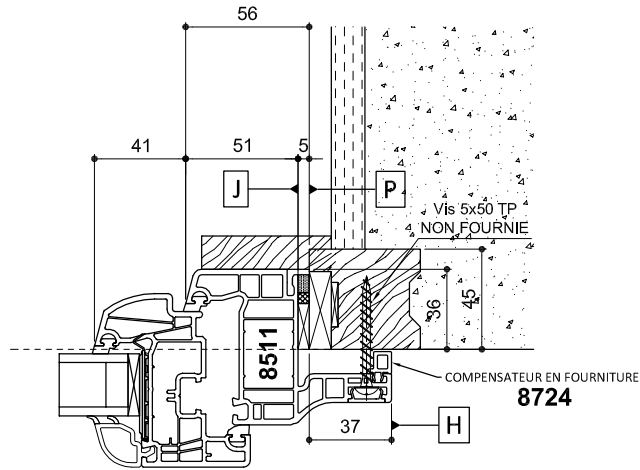

RENO42 TP36

POSE EN RÉNOVATION AVEC AILE DE RECOUVREMENT DE 42MM
& TAPÉES PERSIENNES EXISTANTES

Montant

SEUIL ELARGI EN RENOVATION SUR SOL FINI

Traverse Basse Fenêtre

Traverse Basse Porte-Fenêtre

Traverse Basse Porte-Fenêtre avec Seuil compatible PMR

Désignation du plan :
RENOVATION AILE DE TP36
TYPE DE POSE RENO TP36

Des. : T. JAULIN Ech : 1 / 3.5

Date : 10/05/2017 N° : T

- P : Passage (ancien dormant bois)
- H : Hors-tout menuiserie
- J : Jeu déduit (dos de dormant)