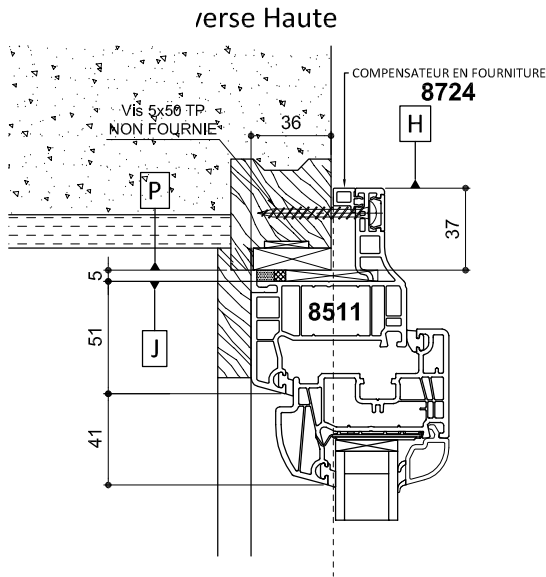

RENO42 TP36

POSE EN RÉNOVATION AVEC AILE DE RECOUVREMENT DE 42MM
& TAPÉES PERSIENNES EXISTANTES

Montant

SEUIL ELARGI EN RENOVATION SUR SOL FINI

Traverse Basse Fenêtre

Traverse Basse Porte-Fenêtre

Traverse Basse Porte-Fenêtre avec Seuil compatible PMR

Désignation du plan :
RENOVATION AILE DE TP36
TYPE DE POSE RENO TP36

Des. : T. JAULIN Ech : 1 / 3.5

Date : 10/05/2017 N° : T

- P : Passage (ancien dormant bois)
- H : Hors-tout menuiserie
- J : Jeu déduit (dos de dormant)