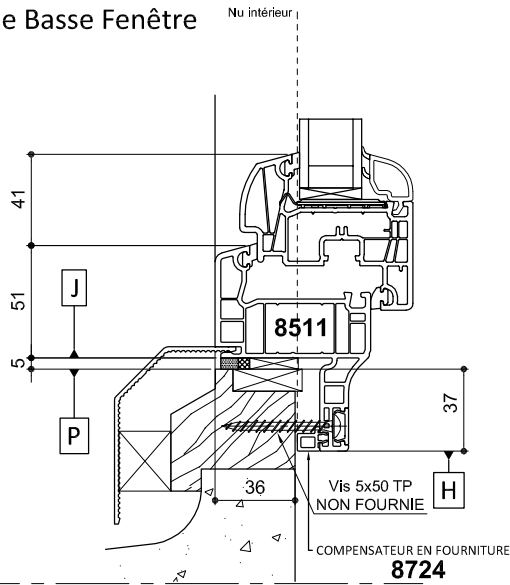

RENO42 TP36

POSE EN RÉNOVATION AVEC AILE DE RECOUVREMENT DE 42MM
& TAPÉES PERSIENNES EXISTANTES

Montant

SEUIL ELARGI EN RENOVATION SUR SOL FINI

Traverse Basse Fenêtre

Traverse Basse Porte-Fenêtre

Traverse Basse Porte-Fenêtre avec Seuil compatible PMR

Désignation du plan :
RENOVATION AILE DE TP36
TYPE DE POSE RENO TP36

Des. : T. JAULIN Ech : 1 / 3.5

Date : 10/05/2017 N° : T

- P : Passage (ancien dormant bois)
- H : Hors-tout menuiserie
- J : Jeu déduit (dos de dormant)