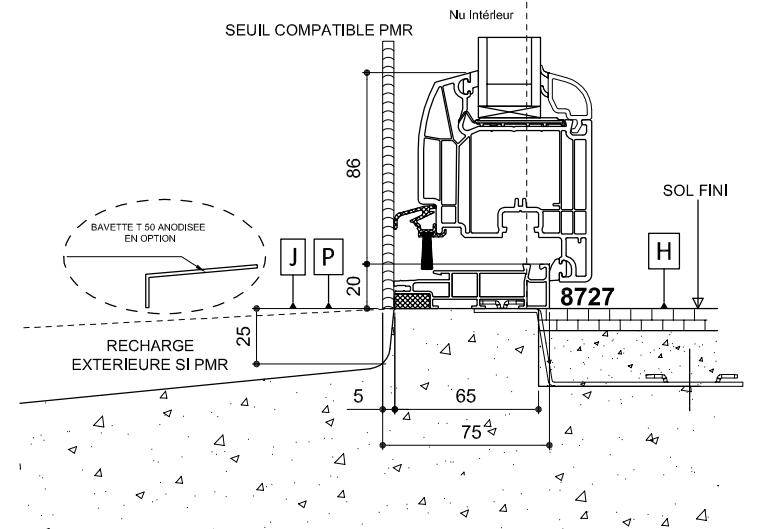

RENO42 TP36

POSE EN RÉNOVATION AVEC AILE DE RECOUVREMENT DE 42MM
& TAPÉES PERSIENNES EXISTANTES

Montant

SEUIL ELARGI EN RENOVATION SUR SOL FINI

Traverse Basse Fenêtre

Traverse Basse Porte-Fenêtre

Traverse Basse Porte-Fenêtre avec Seuil compatible PMR

Désignation du plan :
RENOVATION AILE DE TP36
TYPE DE POSE RENO TP36

Des. : T. JAULIN Ech : 1 / 3.5

Date : 10/05/2017 N° : T

- P : Passage (ancien dormant bois)
- H : Hors-tout menuiserie
- J : Jeu déduit (dos de dormant)