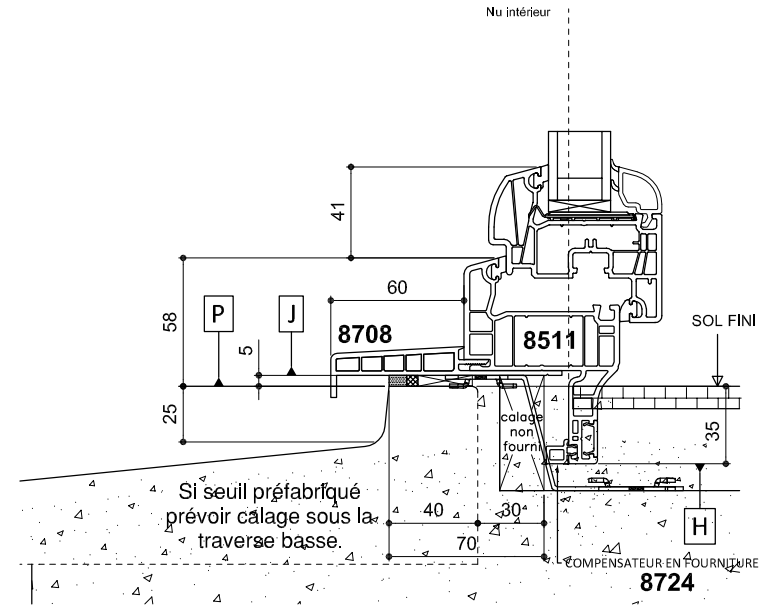

RENO42 TP36

POSE EN RÉNOVATION AVEC AILE DE RECOUVREMENT DE 42MM
& TAPÉES PERSIENNES EXISTANTES

Montant

SEUIL ELARGI EN RENOVATION SUR SOL FINI

Traverse Basse Fenêtre

Traverse Basse Porte-Fenêtre

Traverse Basse Porte-Fenêtre avec Seuil compatible PMR

Désignation du plan :
RENOVATION AILE DE TP36
TYPE DE POSE RENO TP36

Des. : T. JAULIN Ech : 1 / 3.5

Date : 10/05/2017 N° : T

- P : Passage (ancien dormant bois)
- H : Hors-tout menuiserie
- J : Jeu déduit (dos de dormant)