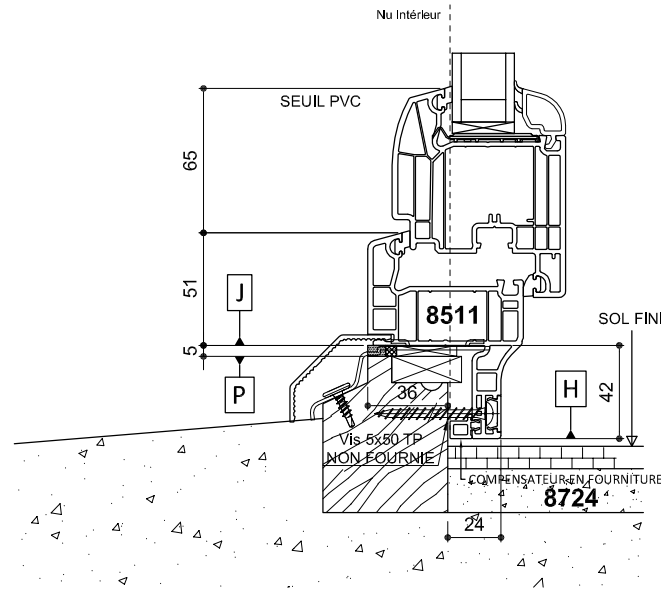

RENO42 TP36

POSE EN RÉNOVATION AVEC AILE DE RECOUVREMENT DE 42MM
& TAPÉES PERSIENNES EXISTANTES

Montant

SEUIL ELARGI EN RENOVATION SUR SOL FINI

Traverse Basse Fenêtre

Traverse Basse Porte-Fenêtre

Traverse Basse Porte-Fenêtre avec Seuil compatible PMR

Désignation du plan :
RENOVATION AILE DE TP36
TYPE DE POSE RENO TP36

Des. : T. JAULIN Ech : 1 / 3.5

Date : 10/05/2017 N° : T

- P : Passage (ancien dormant bois)
- H : Hors-tout menuiserie
- J : Jeu déduit (dos de dormant)