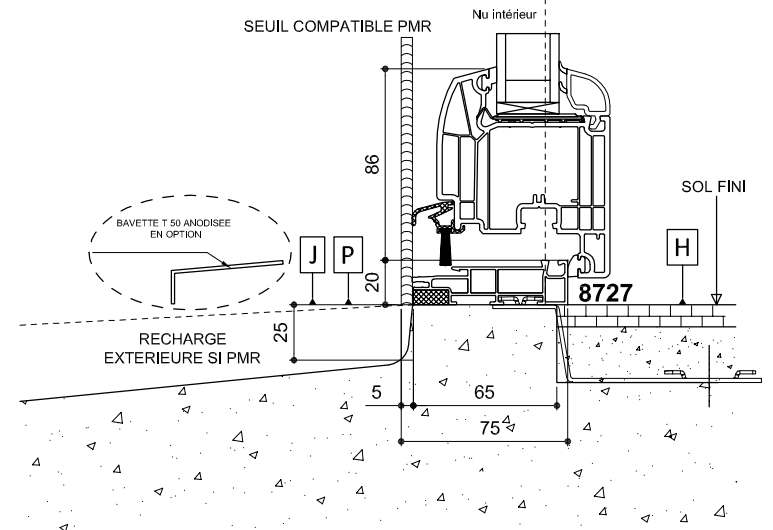

RENO42 TP45

**POSE EN RÉNOVATION AVEC AILE DE RECOUVREMENT DE 42MM
& TAPÉES PERSIENNES EXISTANTES (RENO42 TP45)**

Montant

Traverse Haute

Traverse Basse Fenêtre

Traverse Basse Porte-Fenêtre

SEUIL ELARGI EN RENOVATION SUR SOL FINI

Traverse Basse Porte-Fenêtre avec Seuil compatible PMR

Désignation du plan :
RENOVATION AILE DE 42
TYPE DE POSE RENO TP45

Des. : T. JAULIN Ech : 1 / 3.5
 Date : 10/05/2017 N° : S

P : Passage (ancien dormant bois)
H : Hors-tout menuiserie
J : Jeu déduit (dos de dormant)