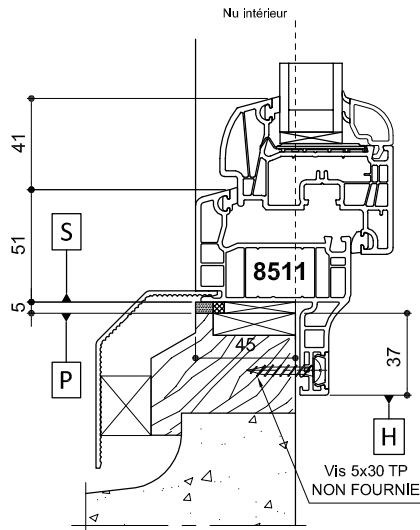

RENO42 TP45

**POSE EN RÉNOVATION AVEC AILE DE RECOUVREMENT DE 42MM
& TAPÉES PERSIENNES EXISTANTES (RENO42 TP45)**

Montant

Traverse Haute

Traverse Basse Fenêtre

Traverse Basse Porte-Fenêtre

SEUIL ELARGI EN RENOVATION SUR SOL FINI

Traverse Basse Porte-Fenêtre avec Seuil compatible PMR

Désignation du plan :
RENOVATION AILE DE 42
TYPE DE POSE RENO TP45

Des. : T. JAULIN Ech : 1 / 3.5
 Date : 10/05/2017 N° : S

P : Passage (ancien dormant bois)
H : Hors-tout menuiserie
J : Jeu déduit (dos de dormant)