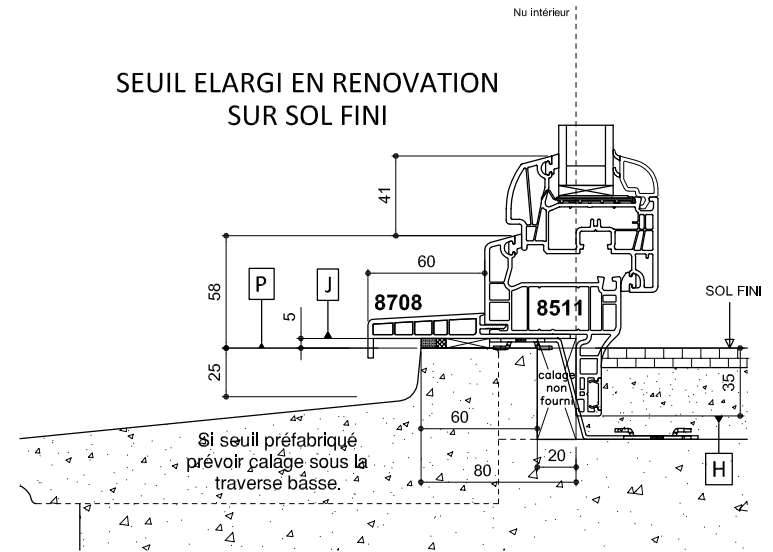

RENO42 TP45

**POSE EN RÉNOVATION AVEC AILE DE RECOUVREMENT DE 42MM
& TAPÉES PERSIENNES EXISTANTES (RENO42 TP45)**

Montant

Traverse Haute

Traverse Basse Fenêtre

Traverse Basse Porte-Fenêtre

SEUIL ELARGI EN RENOVATION SUR SOL FINI

Traverse Basse Porte-Fenêtre avec Seuil compatible PMR

Désignation du plan :
RENOVATION AILE DE 42
TYPE DE POSE RENO TP45

Des. : T. JAULIN Ech : 1 / 3.5
 Date : 10/05/2017 N° : S

P : Passage (ancien dormant bois)
H : Hors-tout menuiserie
J : Jeu déduit (dos de dormant)