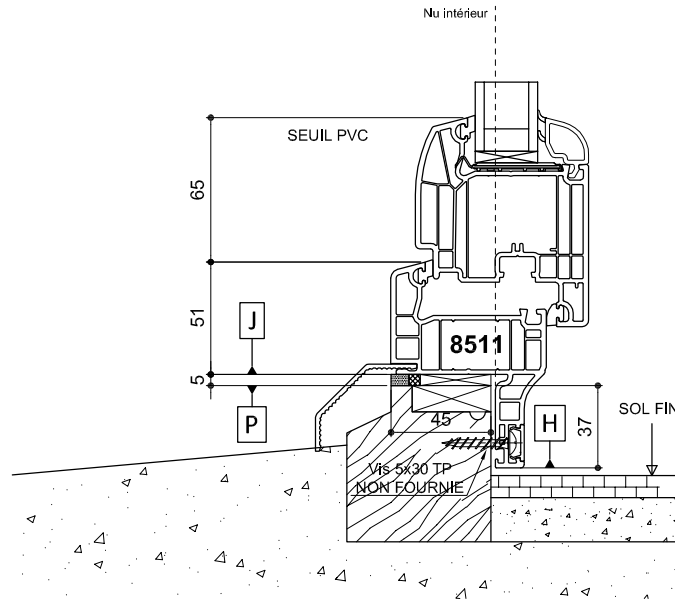

RENO42 TP45

**POSE EN RÉNOVATION AVEC AILE DE RECOUVREMENT DE 42MM
& TAPÉES PERSIENNES EXISTANTES (RENO42 TP45)**

Montant

Traverse Haute

Traverse Basse Fenêtre

Traverse Basse Porte-Fenêtre

SEUIL ELARGI EN RENOVATION SUR SOL FINI

Traverse Basse Porte-Fenêtre avec Seuil compatible PMR

Désignation du plan :
RENOVATION AILE DE 42
TYPE DE POSE RENO TP45

Des. : T. JAULIN Ech : 1 / 3.5
 Date : 10/05/2017 N° : S

P : Passage (ancien dormant bois)
H : Hors-tout menuiserie
J : Jeu déduit (dos de dormant)