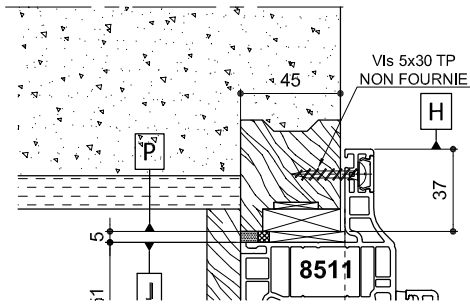

RENO42 TP45

**POSE EN RÉNOVATION AVEC AILE DE RECOUVREMENT DE 42MM
& TAPÉES PERSIENNES EXISTANTES (RENO42 TP45)**

Montant

Traverse Haute

Traverse Basse Fenêtre

Traverse Basse Porte-Fenêtre

SEUIL ELARGI EN RENOVATION SUR SOL FINI

Traverse Basse Porte-Fenêtre avec Seuil compatible PMR

Désignation du plan :
RENOVATION AILE DE 42
TYPE DE POSE RENO TP45

Des. : T. JAULIN Ech : 1 / 3.5
 Date : 10/05/2017 N° : S

P : Passage (ancien dormant bois)
H : Hors-tout menuiserie
J : Jeu déduit (dos de dormant)