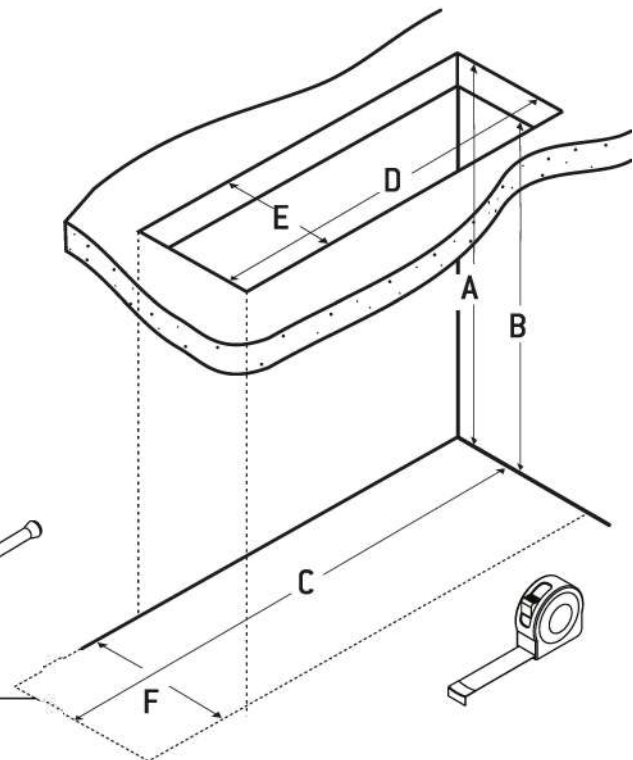

MISTER MENUISERIE
L'expert Menuiserie Alu