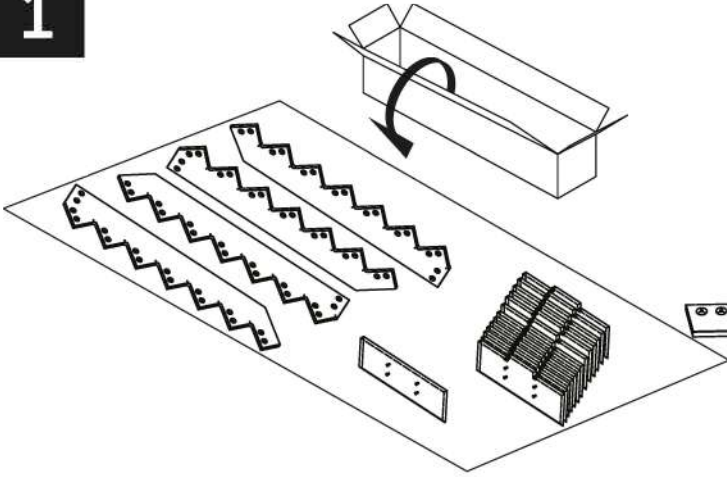

**MISTER
MENUISERIE**
L'expert Menuiserie Alu

STOKE DROIT

01 30x380x1929 x1	02 30x380x1950 x1	03 30x380x1929 x1	04 30x380x1950 x1	05 30x310x850 x13	06 30x270x850 x1	07 M8x70 x56	08 Ø40x19 x64
13 Ø43x6 x64 +2	14 Ø20x6 x26 +2	15 Ø5x60 x8	16 Ø10x50 x8	09 16x16x34 x64	10 M8x160 x4	11 M8 x64	12 Ø5x25 x8 +2
17 50x50x50 x4	18 Ø4x45 x28 +2	19 Ø29x62 x1					

Ph2/3 03
Pz2/3 010

4

13
13

MISTER MENUISERIE
L'expert Menuiserie Alu

1

2

3

4