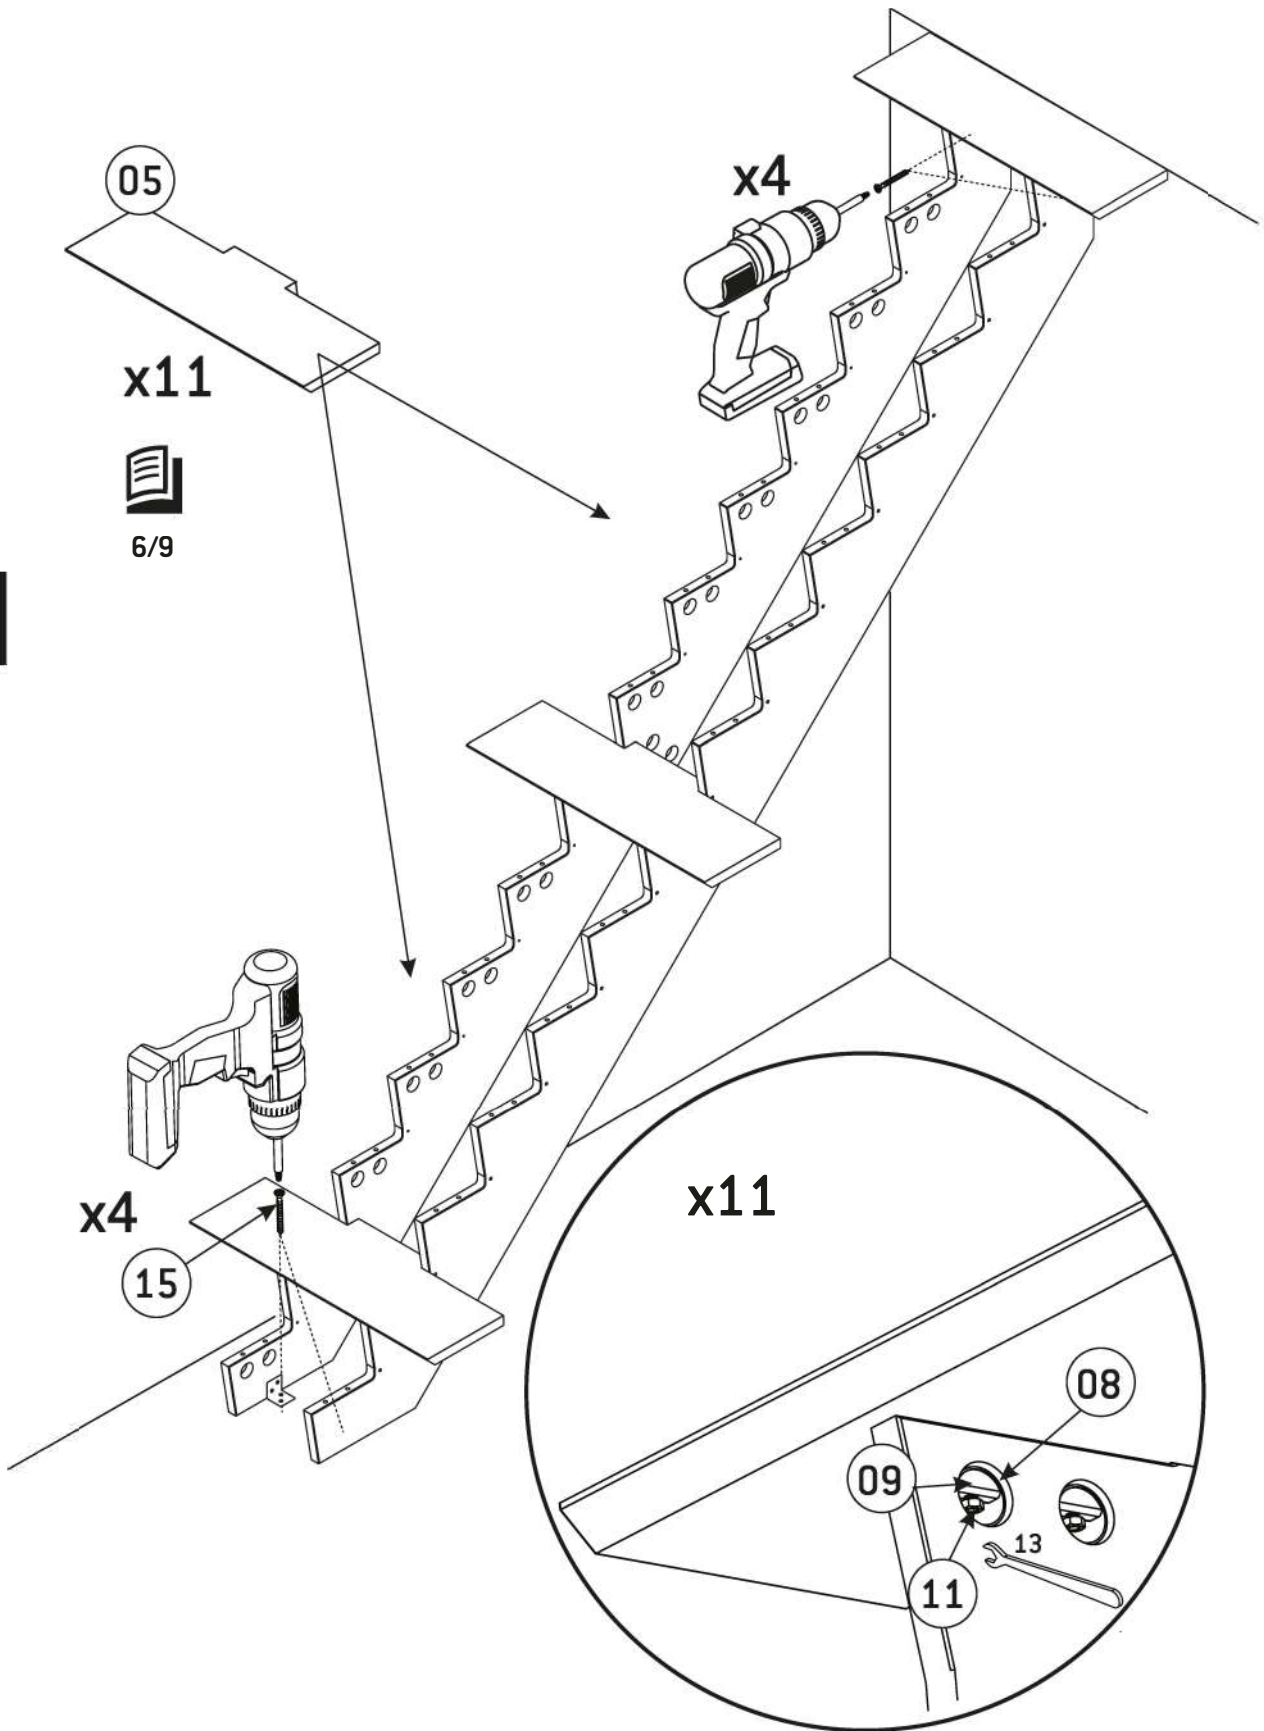

**MISTER
MENUISERIE**
L'expert Menuiserie Alu

STOKE DROIT

01 30x380x1929 x1	02 30x380x1950 x1	03 30x380x1929 x1	04 30x380x1950 x1	05 30x310x850 x13	06 30x270x850 x1	07 M8x70 x56	08 Ø40x19 x64
13 Ø43x6 x64 +2	14 Ø20x6 x26 +2	15 Ø5x60 x8	16 Ø10x50 x8	09 16x16x34 x64	10 M8x160 x4	11 M8 x64	12 Ø5x25 x8 +2
17 50x50x50 x4	18 Ø4x45 x28 +2	19 Ø29x62 x1					

5

6

7

8

9