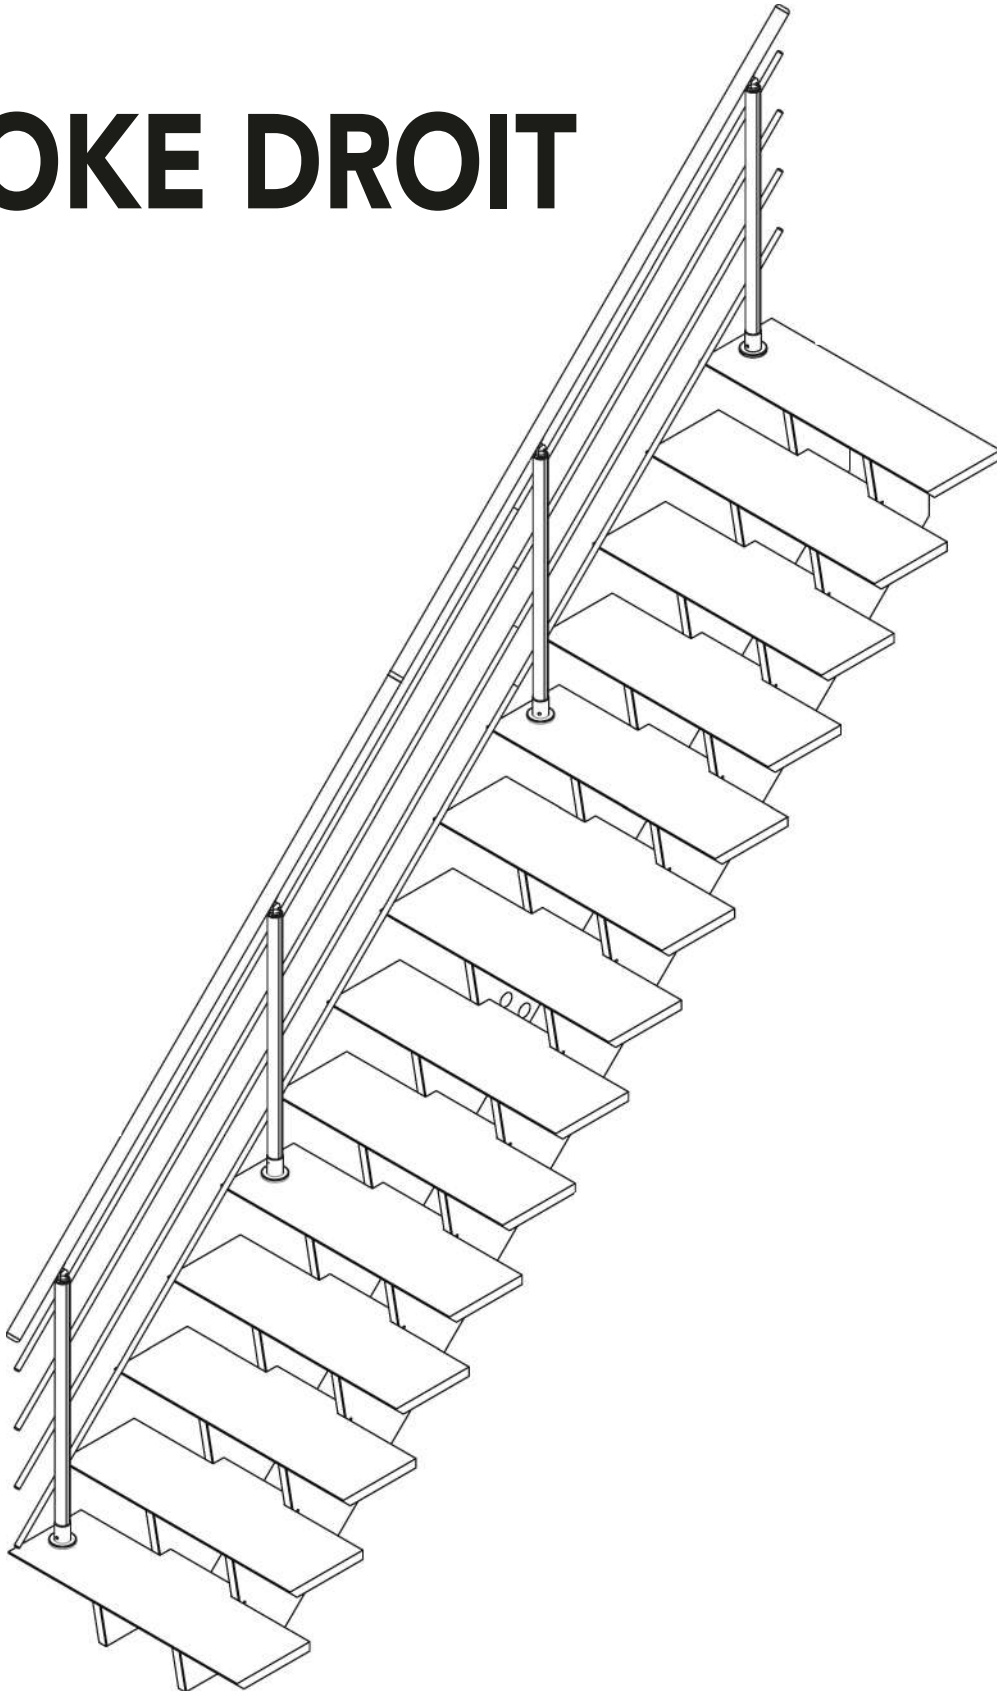

**MISTER
MENUISERIE**
L'expert Menuiserie Alu

STOKE DROIT

01 30x380x1929 x1	02 30x380x1950 x1	03 30x380x1929 x1	04 30x380x1950 x1	05 30x310x850 x13	06 30x270x850 x1	07 M8x70 x56	08 Ø40x19 x64
13 Ø43x6 x64 +2	14 Ø20x6 x26 +2	15 Ø5x60 x8	16 Ø10x50 x8	09 16x16x34 x64	10 M8x160 x4	11 M8 x64	12 Ø5x25 x8 +2
17 50x50x50 x4	18 Ø4x45 x28 +2	19 Ø29x62 x1					