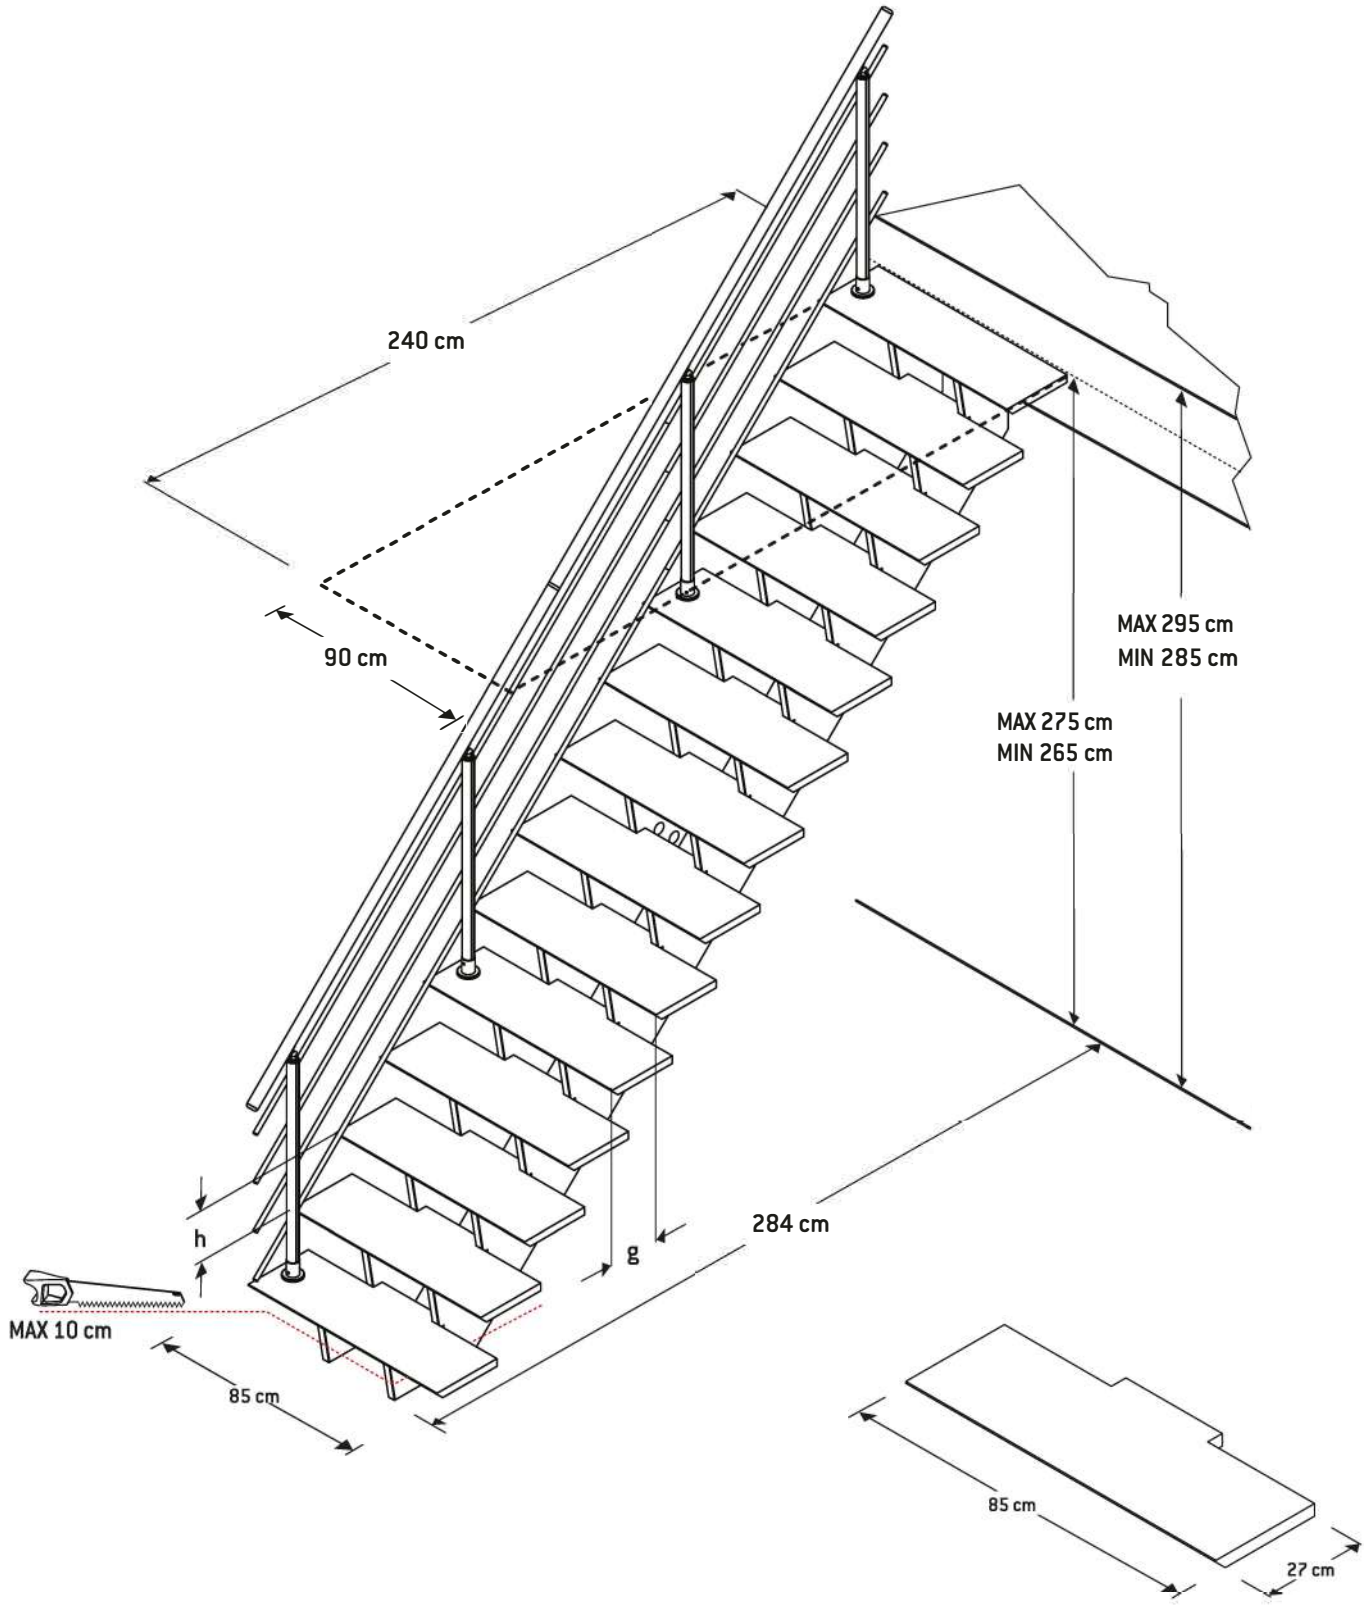

**MISTER
MENUISERIE**
L'expert Menuiserie Alu

STOKE DROIT

01 30x380x1929 x1	02 30x380x1950 x1	03 30x380x1929 x1	04 30x380x1950 x1	05 30x310x850 x13	06 30x270x850 x1	07 M8x70 x56	08 Ø40x19 x64
13 Ø43x6 x64 +2	14 Ø20x6 x26 +2	15 Ø5x60 x8	16 Ø10x50 x8	09 16x16x34 x64	10 M8x160 x4	11 M8 x64	12 Ø5x25 x8 +2
17 50x50x50 x4	18 Ø4x45 x28 +2	19 Ø29x62 x1					

5

6

7

8

9