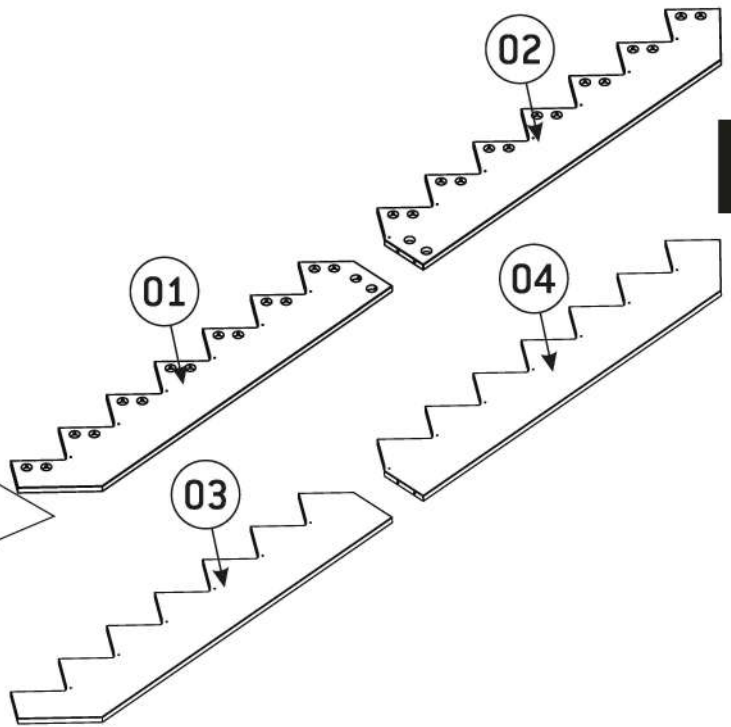

**MISTER
MENUISERIE**
L'expert Menuiserie Alu

STOKE DROIT

01 30x380x1929 x1	02 30x380x1950 x1	03 30x380x1929 x1	04 30x380x1950 x1	05 30x310x850 x13	06 30x270x850 x1	07 M8x70 x56	08 Ø40x19 x64
13 Ø43x6 x64 +2	14 Ø20x6 x26 +2	15 Ø5x60 x8	16 Ø10x50 x8	09 16x16x34 x64	10 M8x160 x4	11 M8 x64	12 Ø5x25 x8 +2
17 50x50x50 x4	18 Ø4x45 x28 +2	19 Ø29x62 x1					

Ph2/3 03
Pz2/3 010

4

13
13

MISTER MENUISERIE
L'expert Menuiserie Alu

1

2

3

4